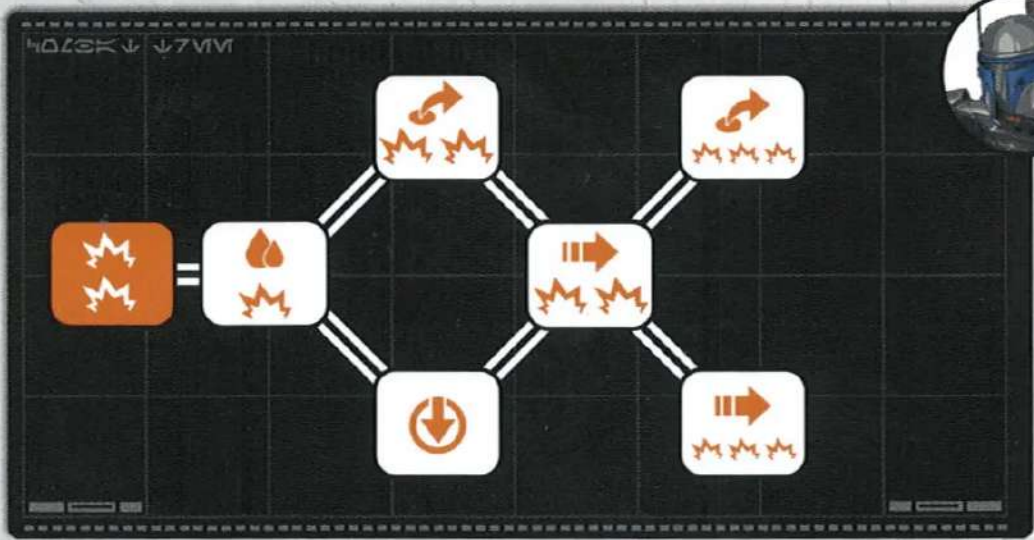

PISTOLERO DÉBROUILLARD

	PISTOLET BLASTER PERSONNALISÉ
1	☼
2-3	☼, ☼
4+	☼, ☼, ☼

	PISTOLET BLASTER PERSONNALISÉ
1	☼
2-3	☼, ☼
4+	☼, ☼, ☼

	ARMURE EN BESKAR
1-2	☉, ☉
3+	☉, ☉, ☉

JANGO FETT, CHASSEUR DE PRIMES