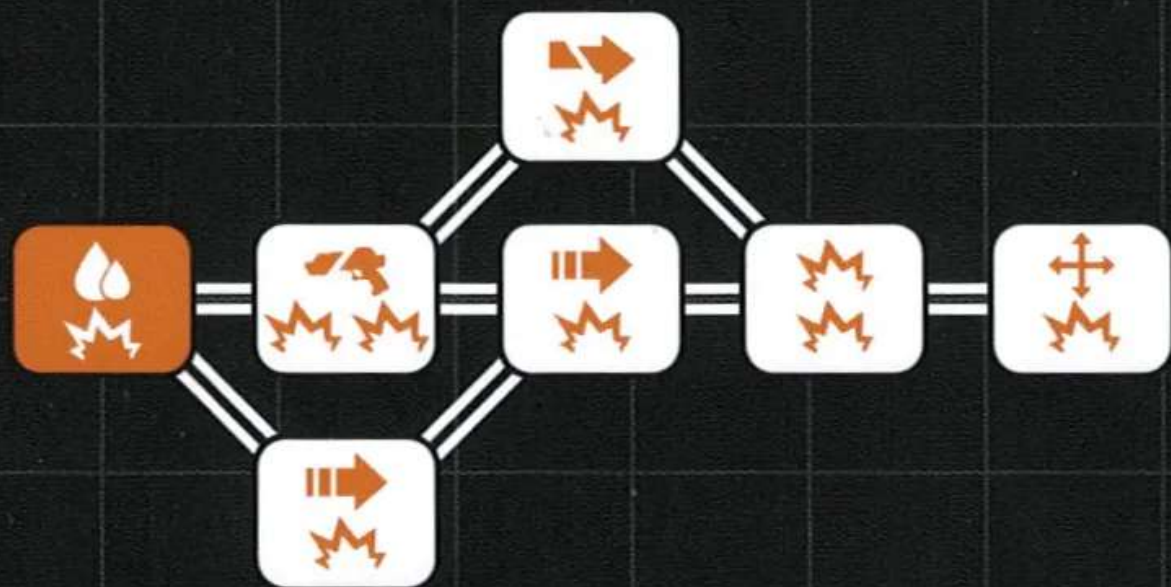

## TIRS COORDONNÉS : !

Quand un personnage d'une autre unité **ALLIANCE REBELLE** alliée effectue une attaque lors d'une action de combat, avant de lancer les dés, cette unité peut utiliser cette capacité. Si le personnage ciblé est à portée ⊕ 5 d'un des personnages de cette unité, l'unité ciblée gagne !.

## ALLIÉS INATTENDUS

Les unités **ALLIANCE REBELLE** alliées ont l'attribut **EWOK**.

Les unités **EWOK** alliées ont l'attribut **ALLIANCE REBELLE**.

**ENDOR • ALLIANCE REBELLE • ÉCLAIREUR • GUERRIER**

# MISSION FURTIVE

	<b>BLASTER DE SPORT DDC</b>
1-2	*, ⚡
3	⊙, ⚡
4+	⊙, *, ⚡

	<b>ENTRAÎNEMENT AU COMBAT RAPPROCHÉ</b>
1-2	⊙, *
3	⊙, ⊕
4+	⊙, ⊙, ⊕

	<b>SELF-DÉFENSE</b>
1-2	⊙, ⊙▶*
3	⊙, ⊙, ⊙▶*
4+	⊙, ⊙, ⊙▶⚡, ⊕

LEIA ORGANA, COMBATTANTE DE LA LIBERTÉ

# ATTAQUE FRONTALE