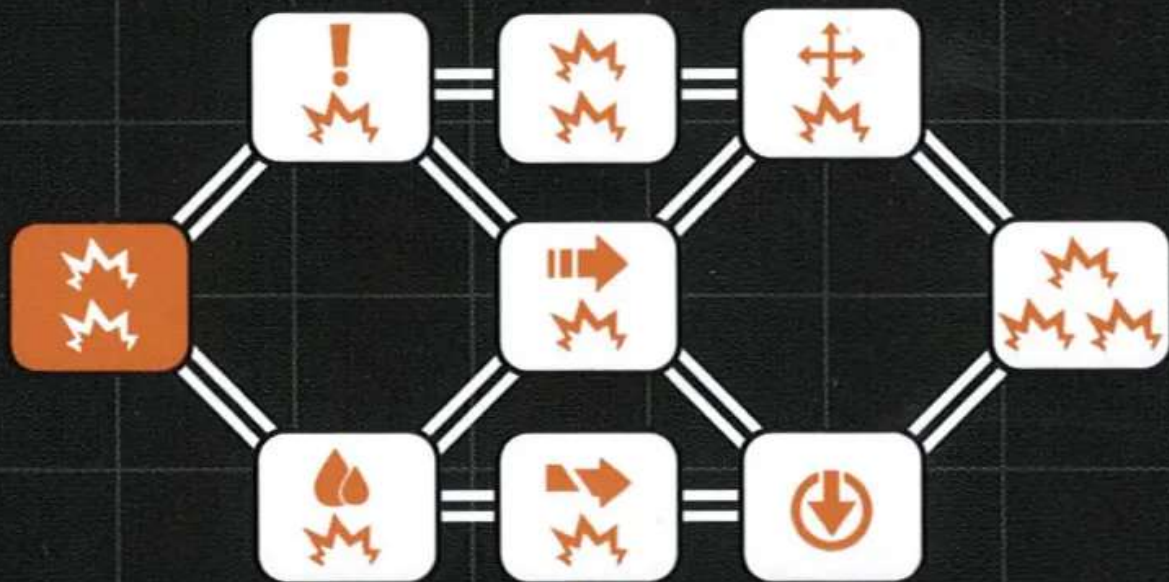

# MISSION FURTIVE

	<b>BLASTER DE SPORT DDC</b>
1-2	*, ⚡
3	⊙, ⚡
4+	⊙, *, ⚡

	<b>ENTRAÎNEMENT AU COMBAT RAPPROCHÉ</b>
1-2	⊙, *
3	⊙, ⊕
4+	⊙, ⊙, ⊕

	<b>SELF-DÉFENSE</b>
1-2	⊙, ⊙▶*
3	⊙, ⊙, ⊙▶*
4+	⊙, ⊙, ⊙▶⚡, ⊕

LEIA ORGANA, COMBATTANTE DE LA LIBERTÉ

# ATTAQUE FRONTALE