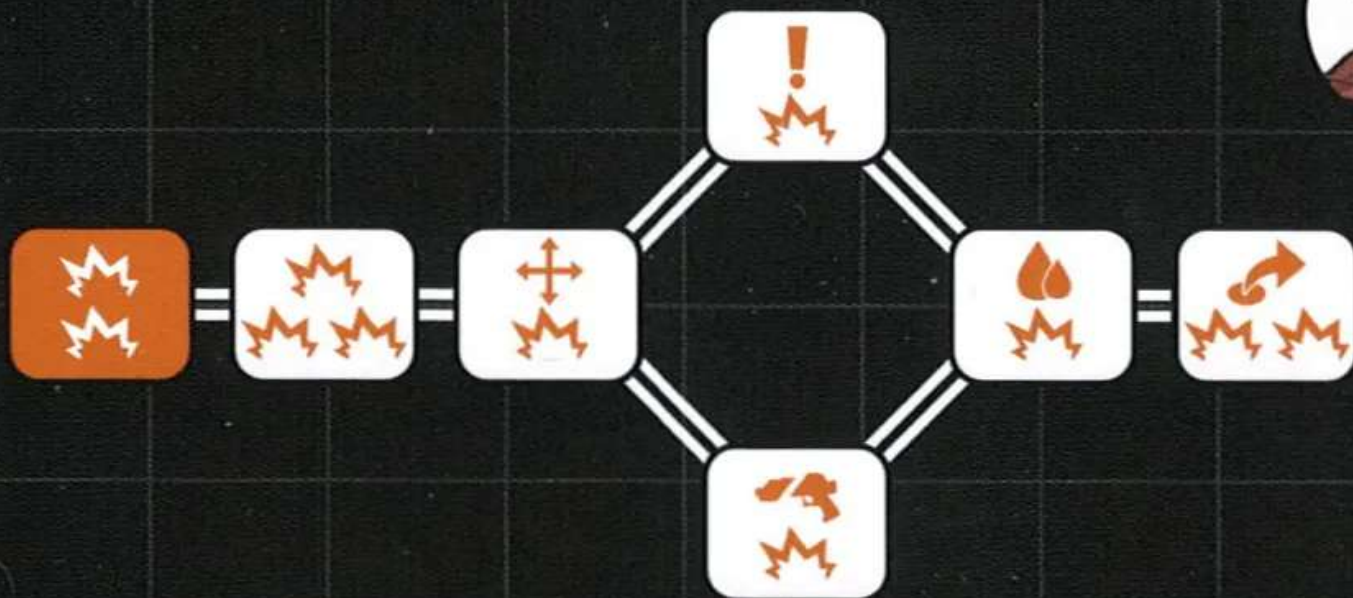

UTILISATEUR DE LA FORCE • JEDI • ALLIANCE REBELLE

 11

 3

FORME V DJEM SO

SABRE LASER

1-2

3

4+

FORME DÉFENSIVE

1-3

4+

LUKE SKYWALKER, CHEVALIER JEDI

↓7VIV ↓7VIV

FORME III SORESU

	SABRE LASER
1	
2-3	,
4+	, ,

	FORME DÉFENSIVE
1	, →
2-3	, , →
4+	, , →